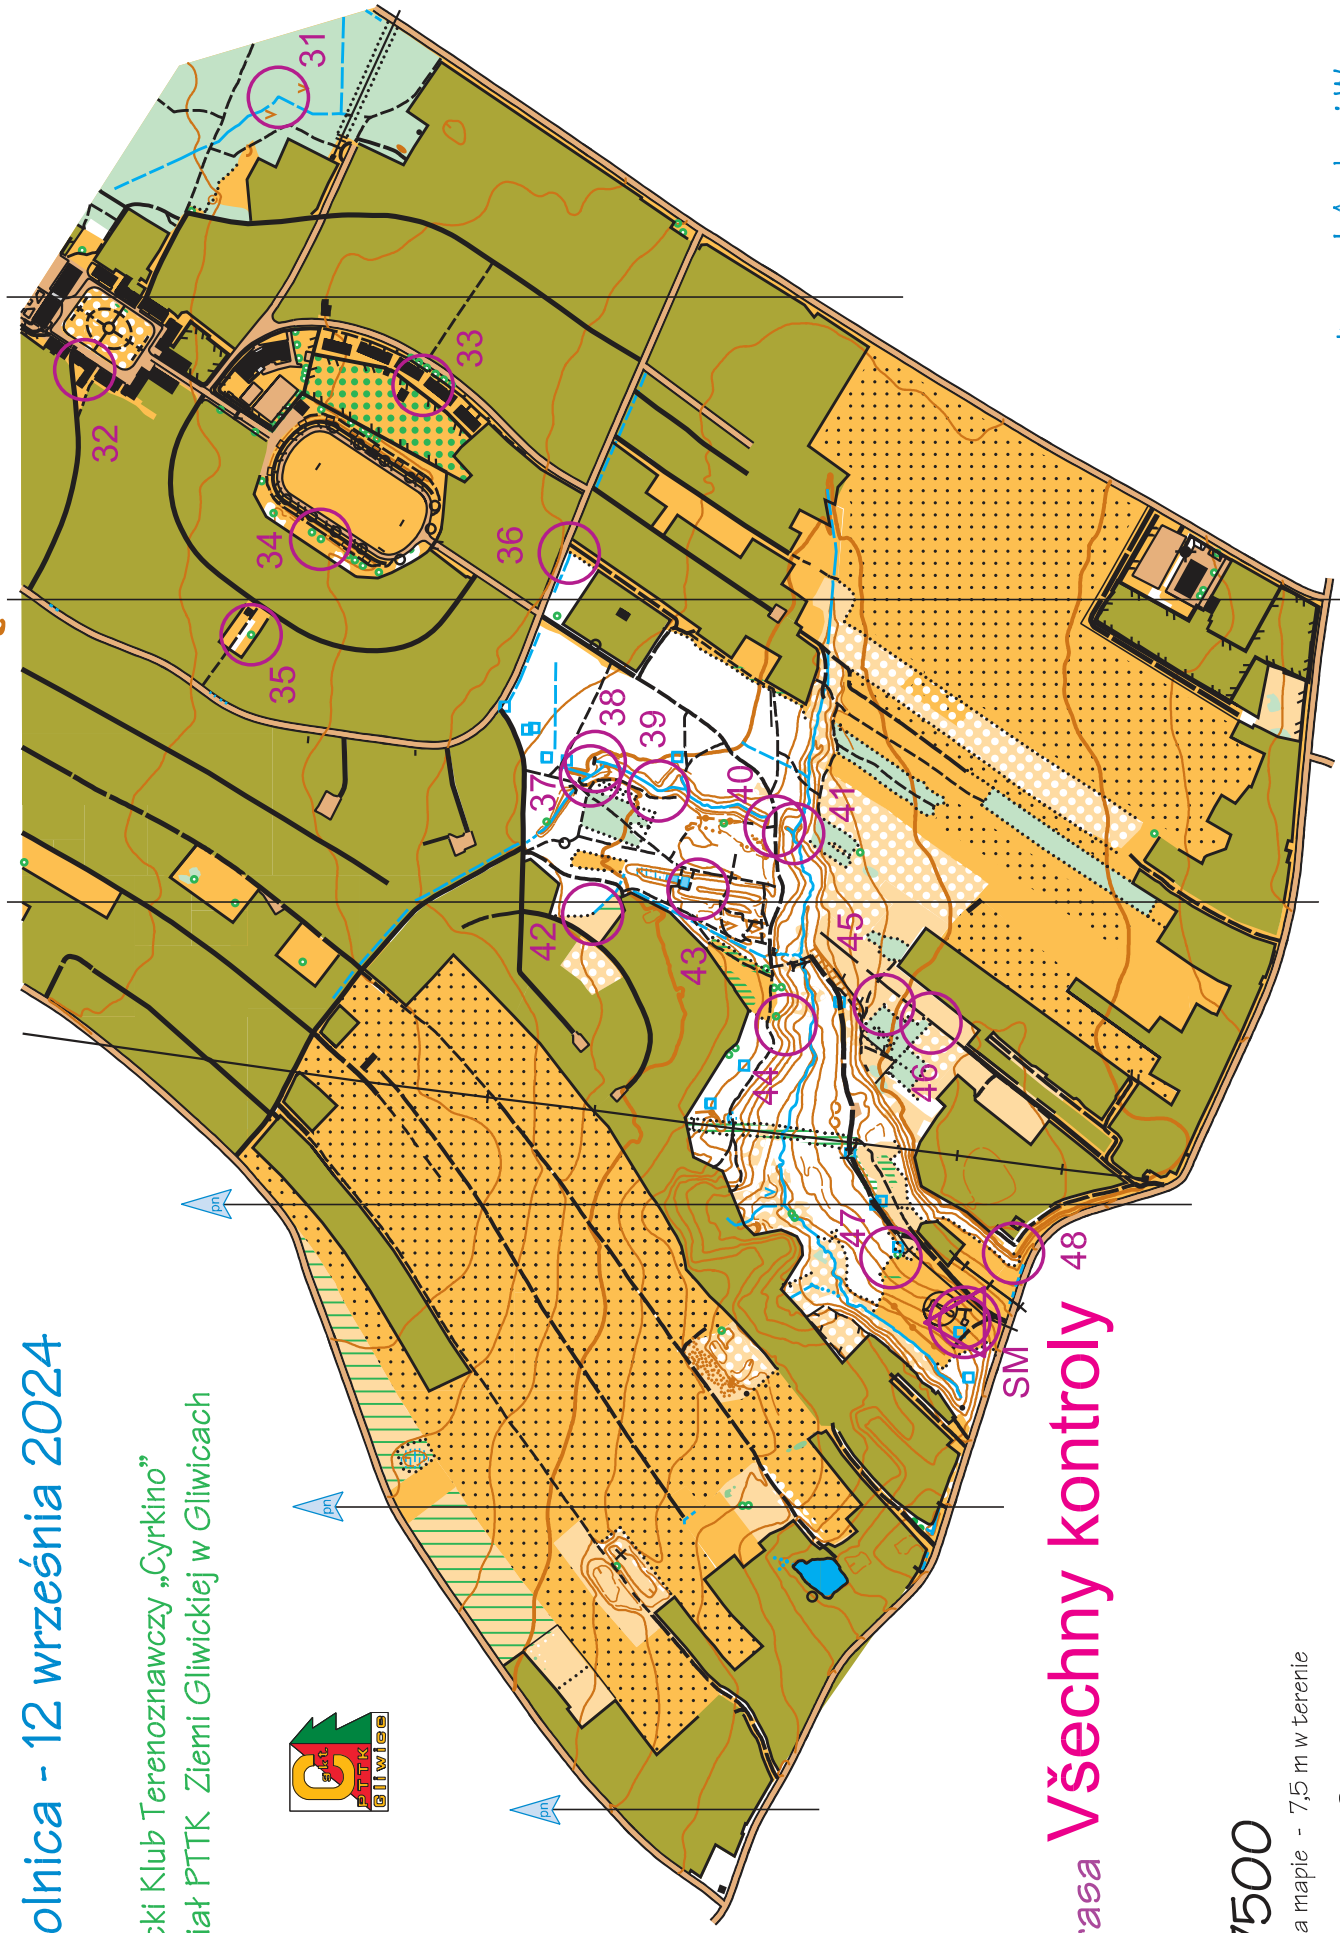

# CLXXX POPOŁUJNIOWY BIEG NA ORIENTACJĘ „POBINO - MAREK”

Smolnica - 12 września 2024

Gliwicki Klub Terenoznawczy „Cyrkino”  
Oddział PTTK Ziemi Gliwickiej w Gliwicach

trasa Všechny kontroly 48

1:7500

1 mm na mapie - 7,5 m w terenie

warstwie co 2 m

# CLXXX POPOŁUJNIOWY BIEG NA ORIENTACJĘ „POBINO - MAREK”

Smolnica - 12 września 2024

Gliwicki Klub Terenoznawczy „Cyrkino”  
Oddział PTTK Ziemi Gliwickiej w Gliwicach

trasa A

1:7500

1 mm na mapie - 7,5 m w terenie