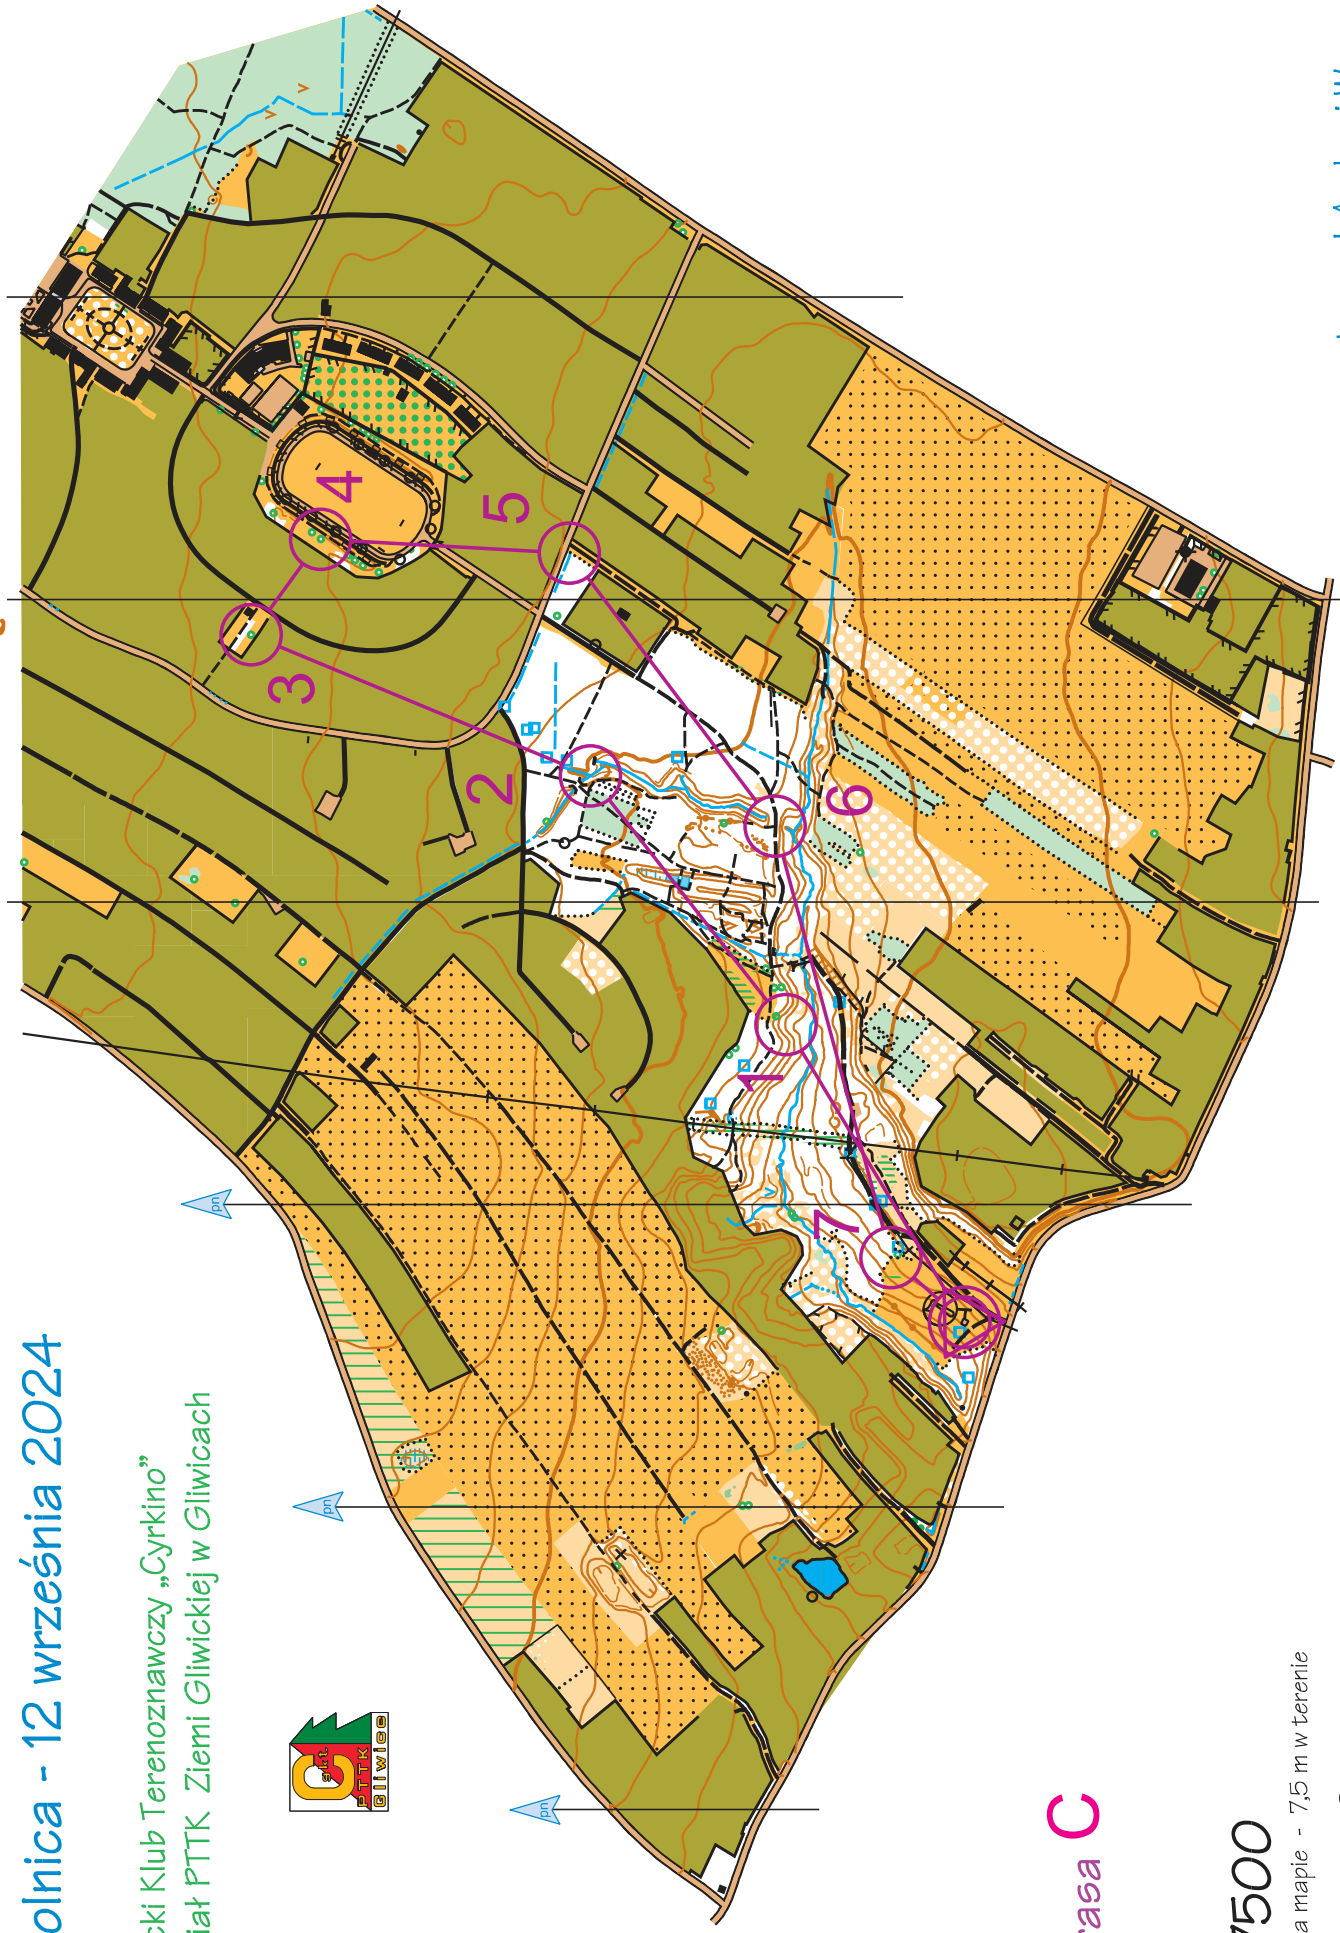

CLXXX POPOŁUJNIOWY BIEG NA ORIENTACJĘ „POBINO - MAREK”

Smolnica - 12 września 2024

Gliwicki Klub Terenoznawczy „Cyrkino”
Oddział PTTK Ziemi Gliwickiej w Gliwicach

trasa C

1:7500

1 mm na mapie - 7,5 m w terenie

warstwie co 2 m