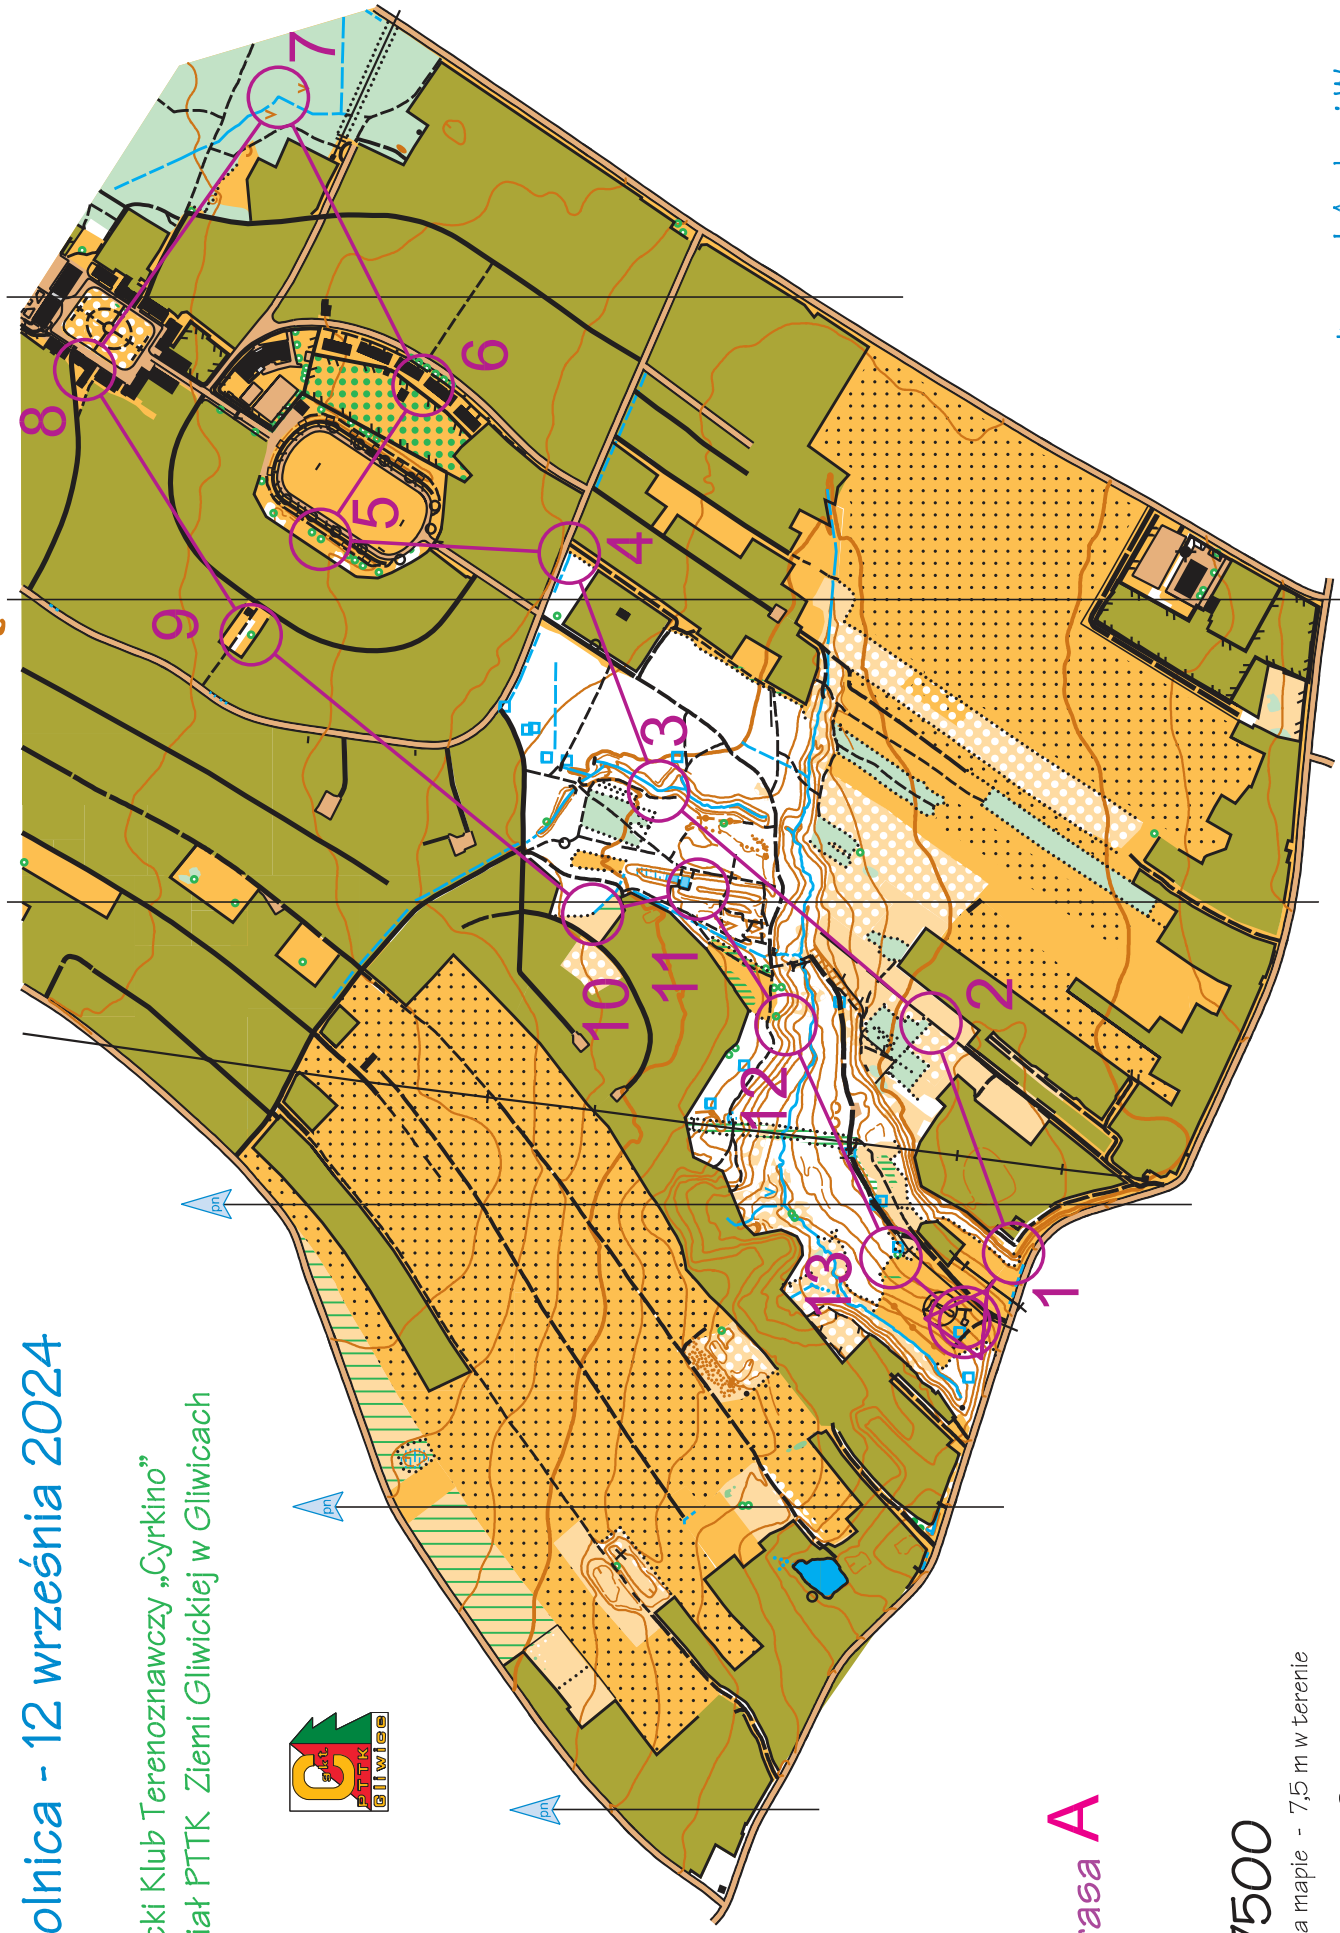

# CLXXX POPOŁUJNIOWY BIEG NA ORIENTACJĘ „POBINO - MAREK”

Smolnica - 12 września 2024

Gliwicki Klub Terenoznawczy „Cyrkino”  
Oddział PTTK Ziemi Gliwickiej w Gliwicach

trasa Všechny kontroly 48

1:7500

1 mm na mapie - 7,5 m w terenie

warstwie co 2 m

# CLXXX POPOŁUJNIOWY BIEG NA ORIENTACJĘ „POBINO - MAREK”

Smolnica - 12 września 2024

Gliwicki Klub Terenoznawczy „Cyrkino”  
Oddział PTTK Ziemi Gliwickiej w Gliwicach

trasa A

1:7500

1 mm na mapie - 7,5 m w terenie