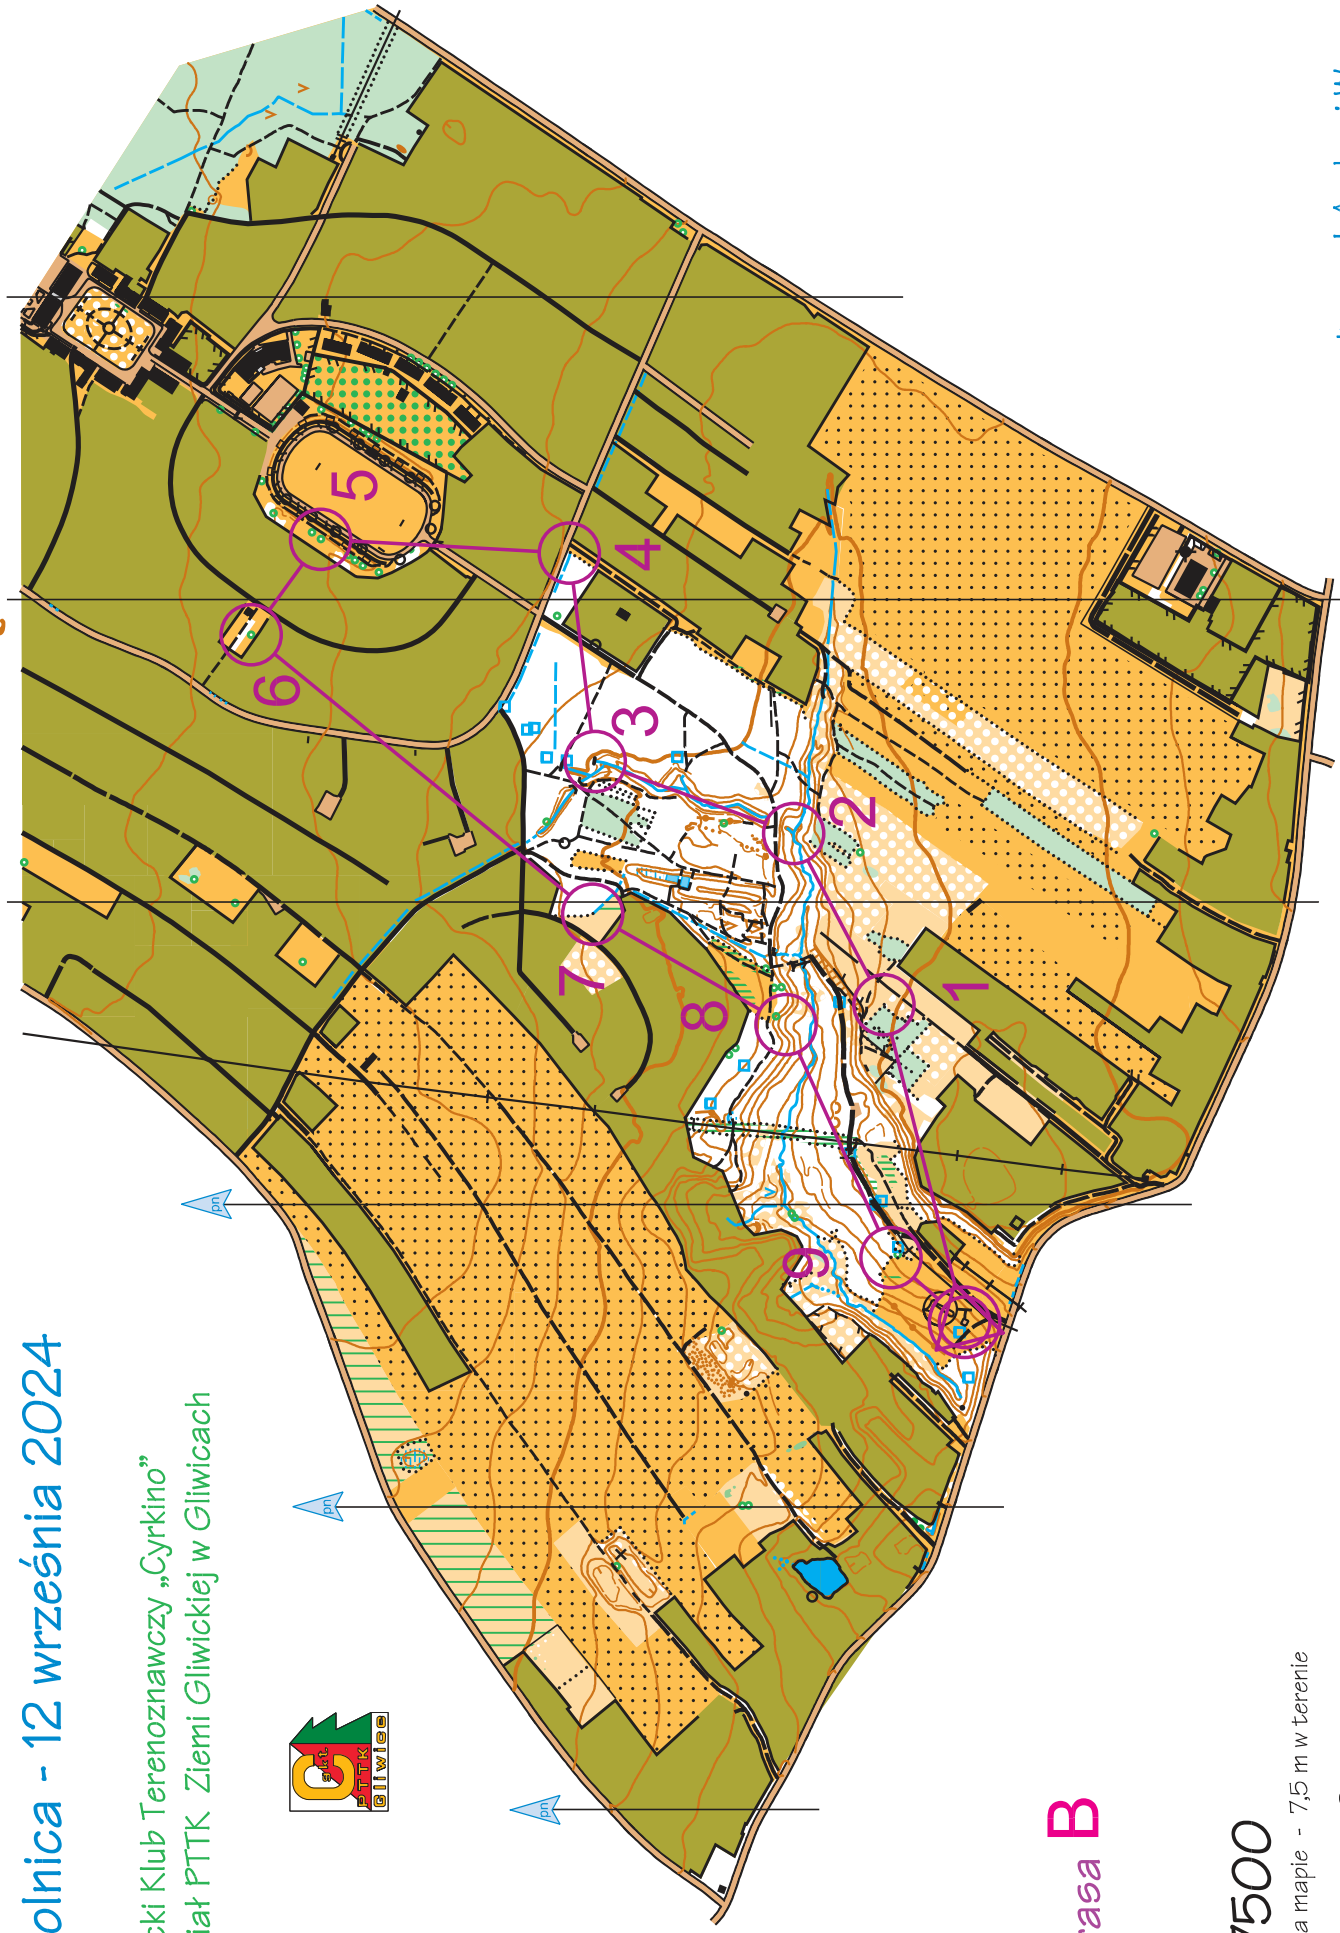

CLXXX POPOŁUJNIOWY BIEG NA ORIENTACJĘ „POBINO - MAREK”

Smolnica - 12 września 2024

Gliwicki Klub Terenoznawczy „Cyrkino”
Oddział PTTK Ziemi Gliwickiej w Gliwicach

trasa B

1:7500

1 mm na mapie - 7,5 m w terenie

warstwie co 2 m